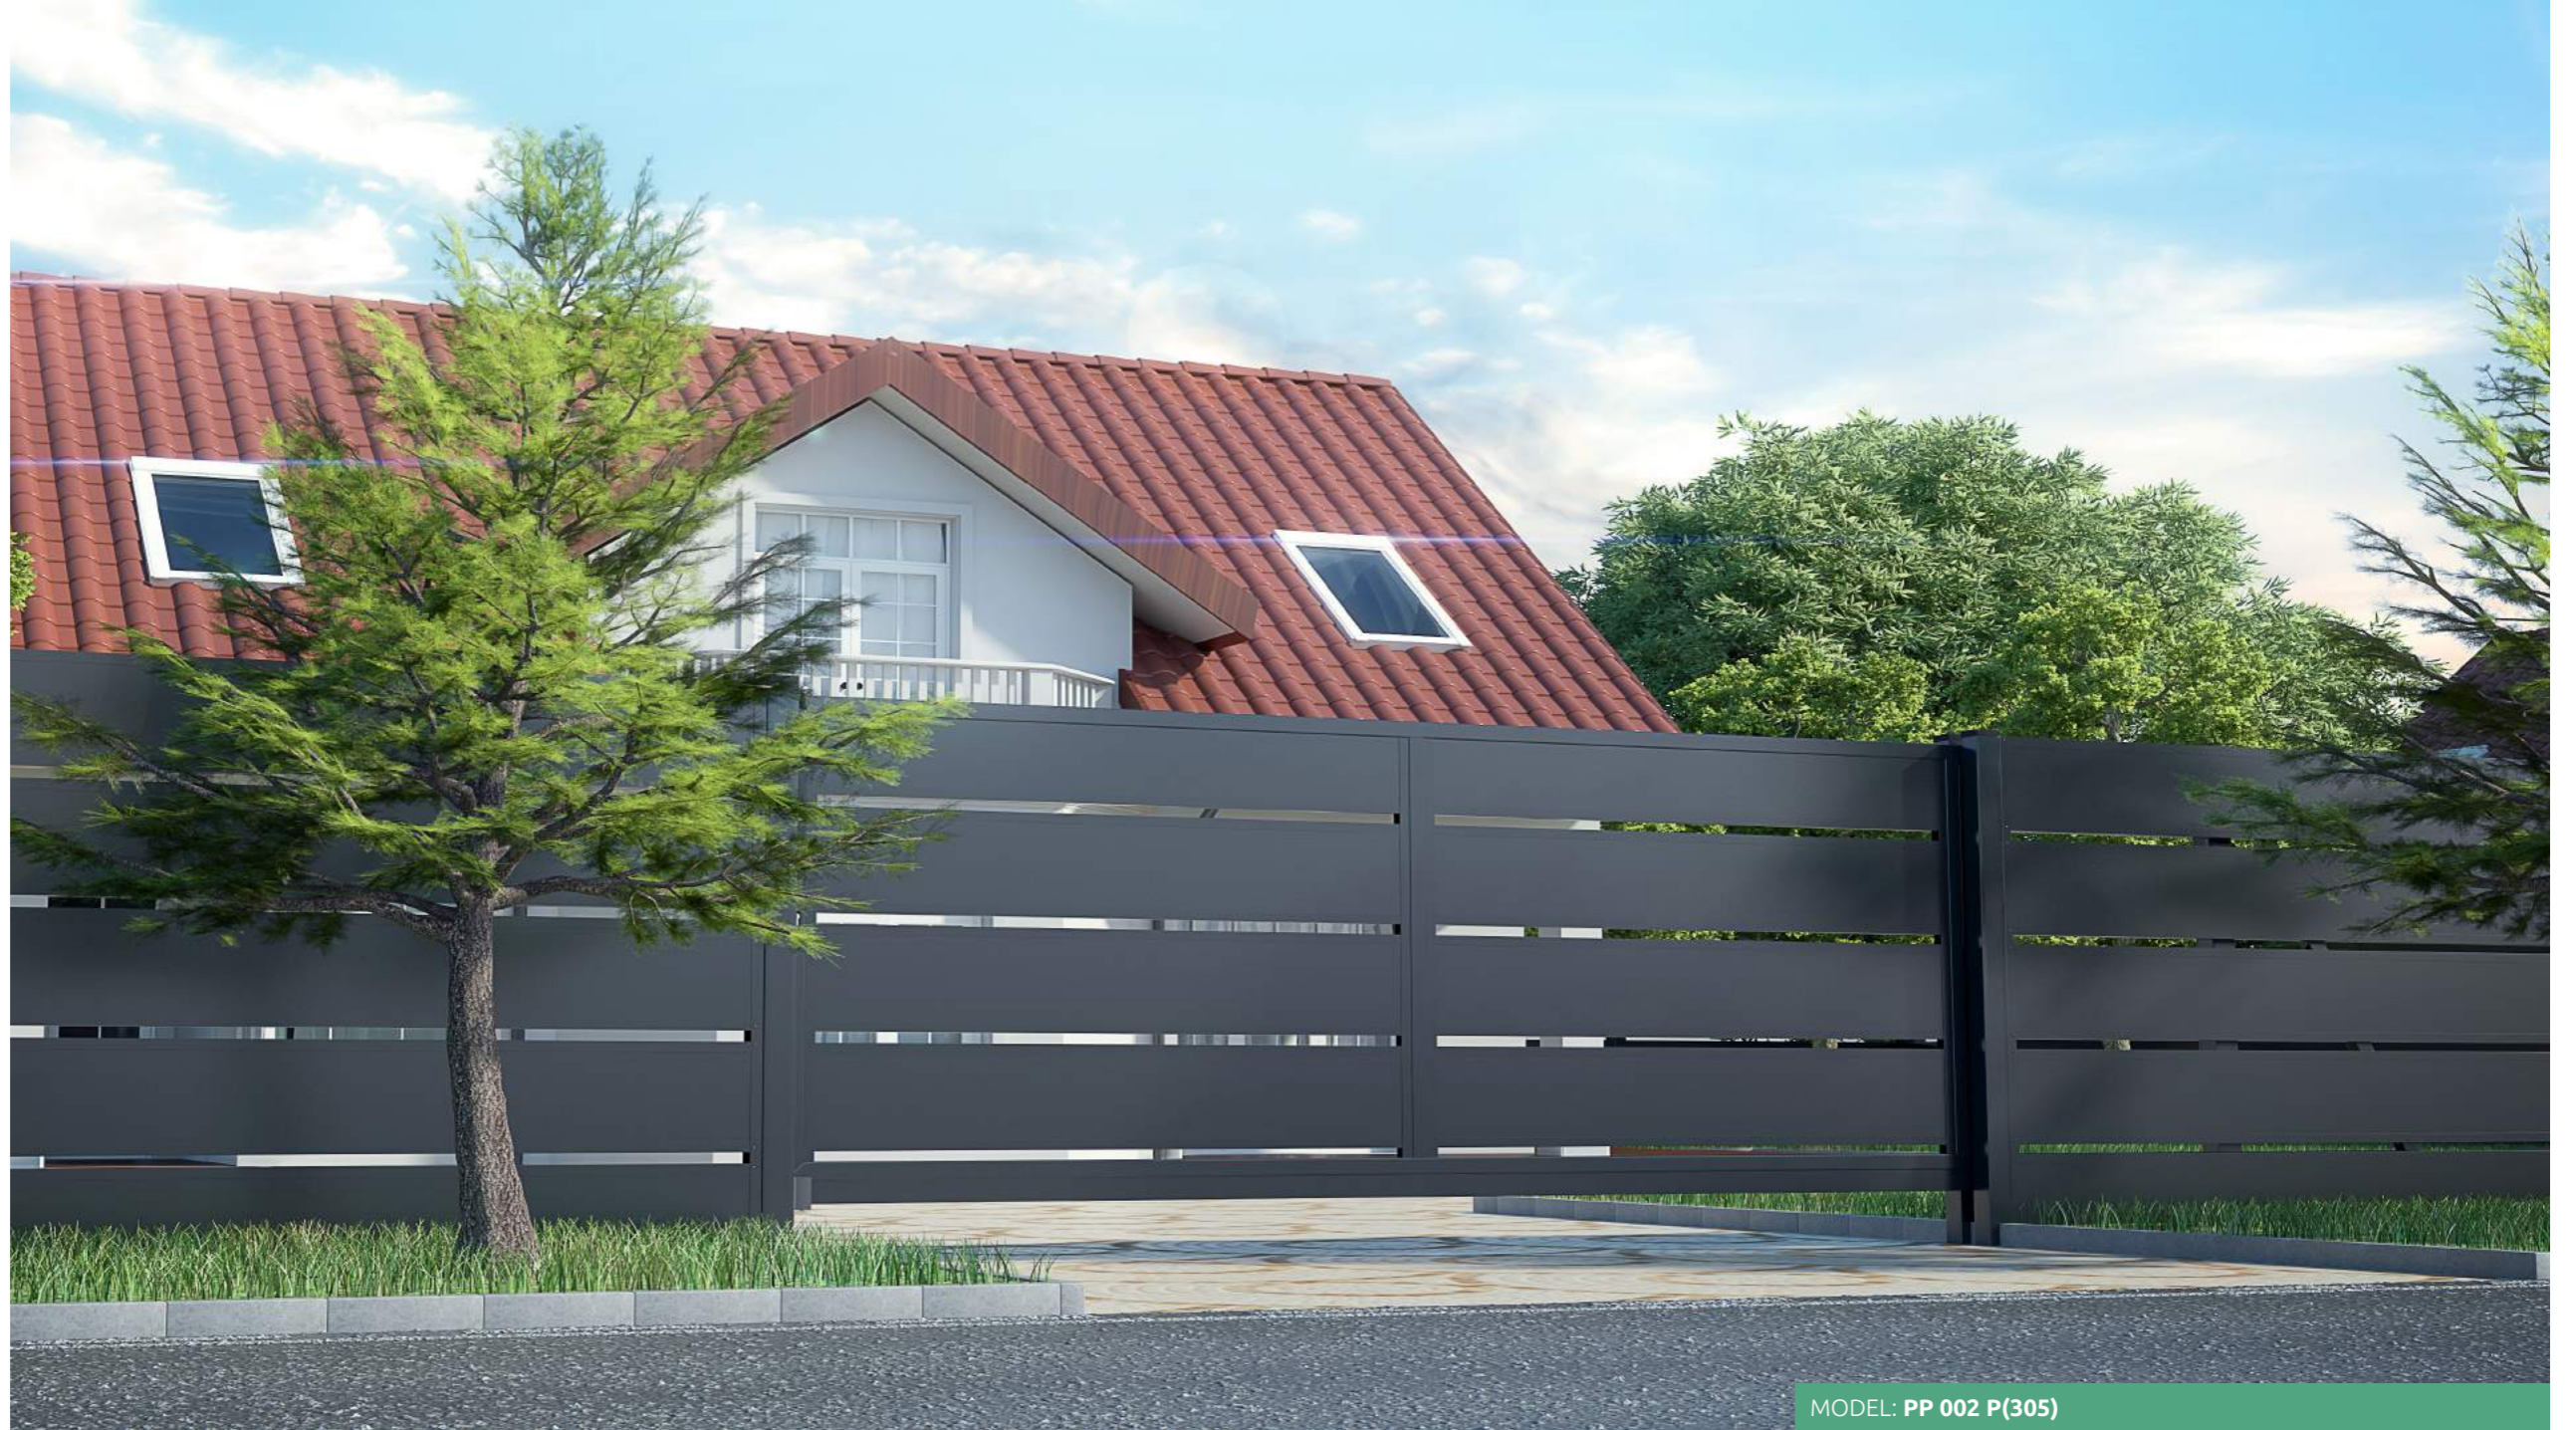

ogrodzenia **PALISADOWE**

PALISADE fences

PP 002
P(305)

MODEL: PP 002 P(305)

ogrodzenia **PALISADOWE** / **PALISADE** fences

Głównym elementem systemu **P305** jest **płyta XPS**, która prócz zabezpieczenia ceownikami, dodatkowo z obu stron została pokryta poliestrową blachą (wykorzystywaną m.in. przy produkcji pokryć dachowych). Takie pokrycie płyty nie tylko ją zabezpiecza, ale nadaje jej również estetyczny, nietuzinkowy i nowoczesny wygląd.

BRAMA SAMONOŚNA / **SELF-SUPPORTING GATE**

The main element of the **P305** system is an **XPS board**, which, apart from formerly used protective measure in the form of channel bars, has now additionally been covered with a polyester tin (used, among others, in the production of roofing) on both sides. Such a board covering not only protects it, but makes its look appealing, unusual and modern as well.